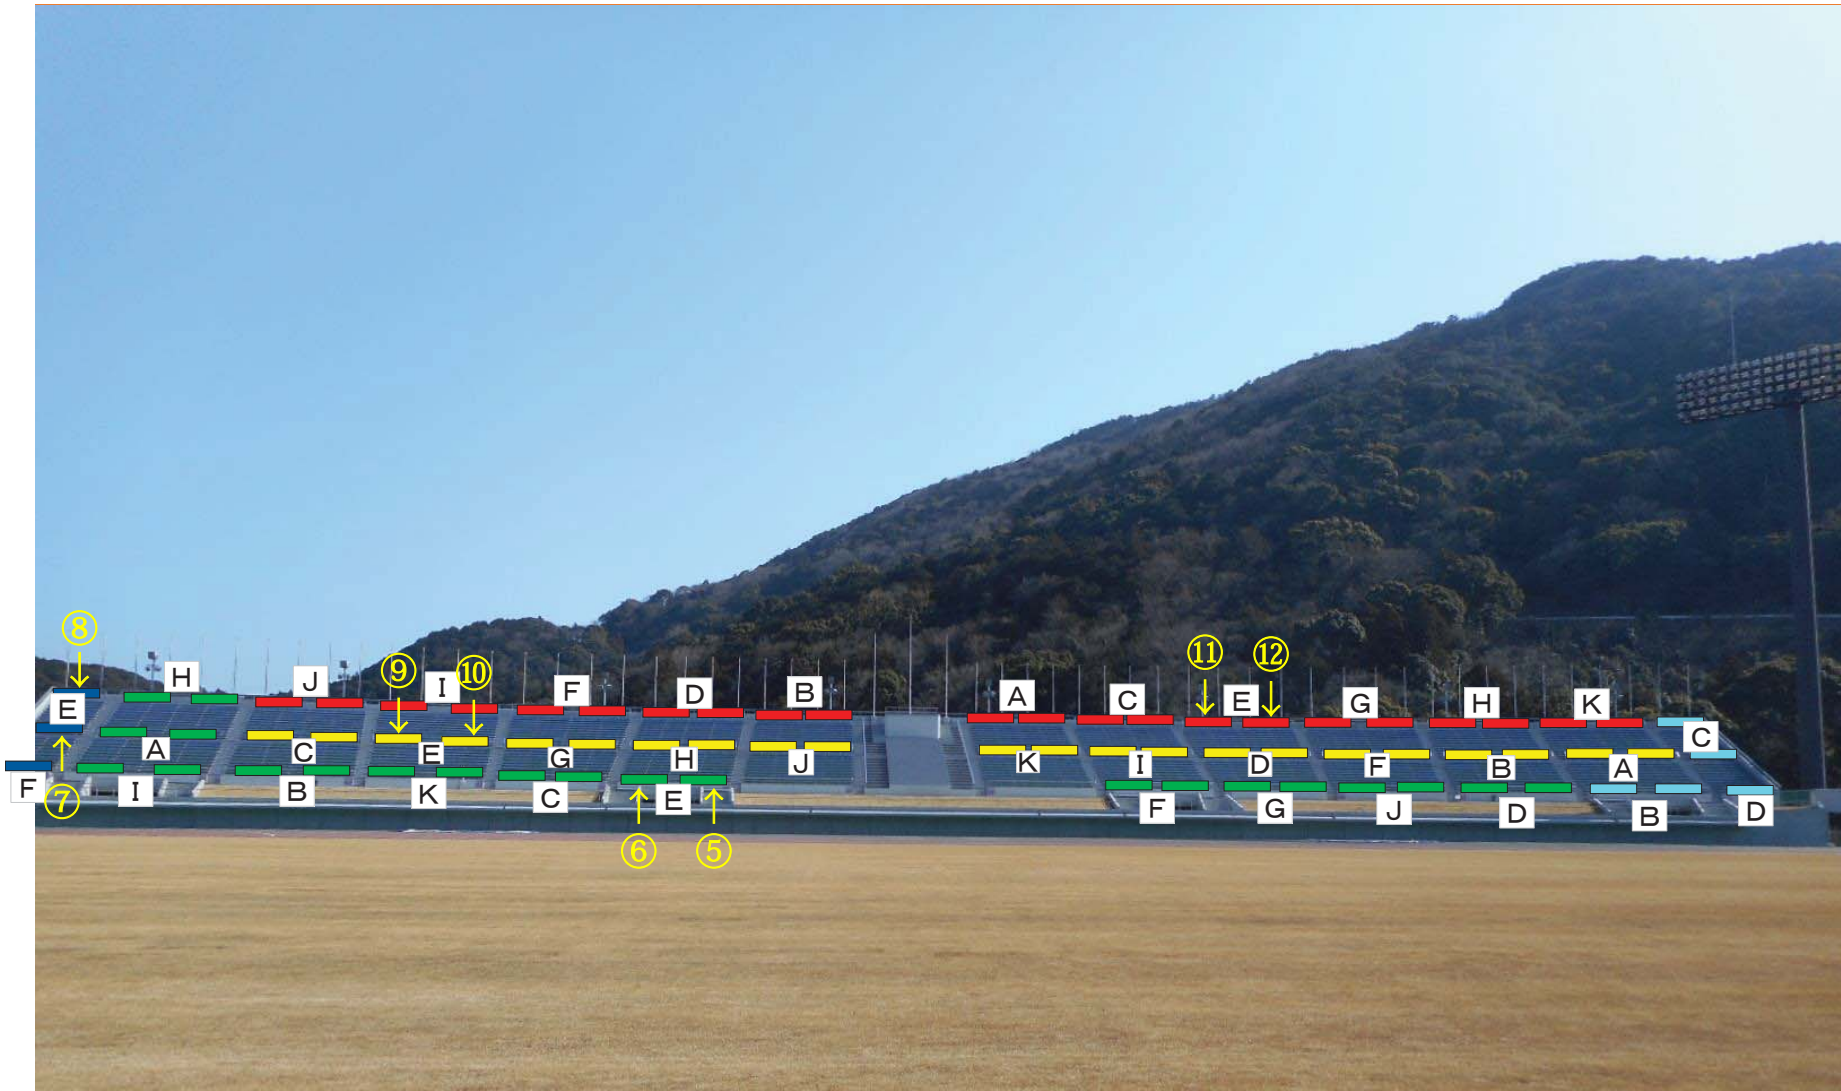

横断幕・のぼり旗区画レイアウト（メインスタンド）

※横断幕は、横4m×高1mを想定

横断幕・のぼり旗区画レイアウト (バックスタンド)

87

※横断幕は、横4m×高1mを想定

横断幕・のぼり旗区画レイアウト（サイドスタンド）

※横断幕は、横4m×高1mを想定