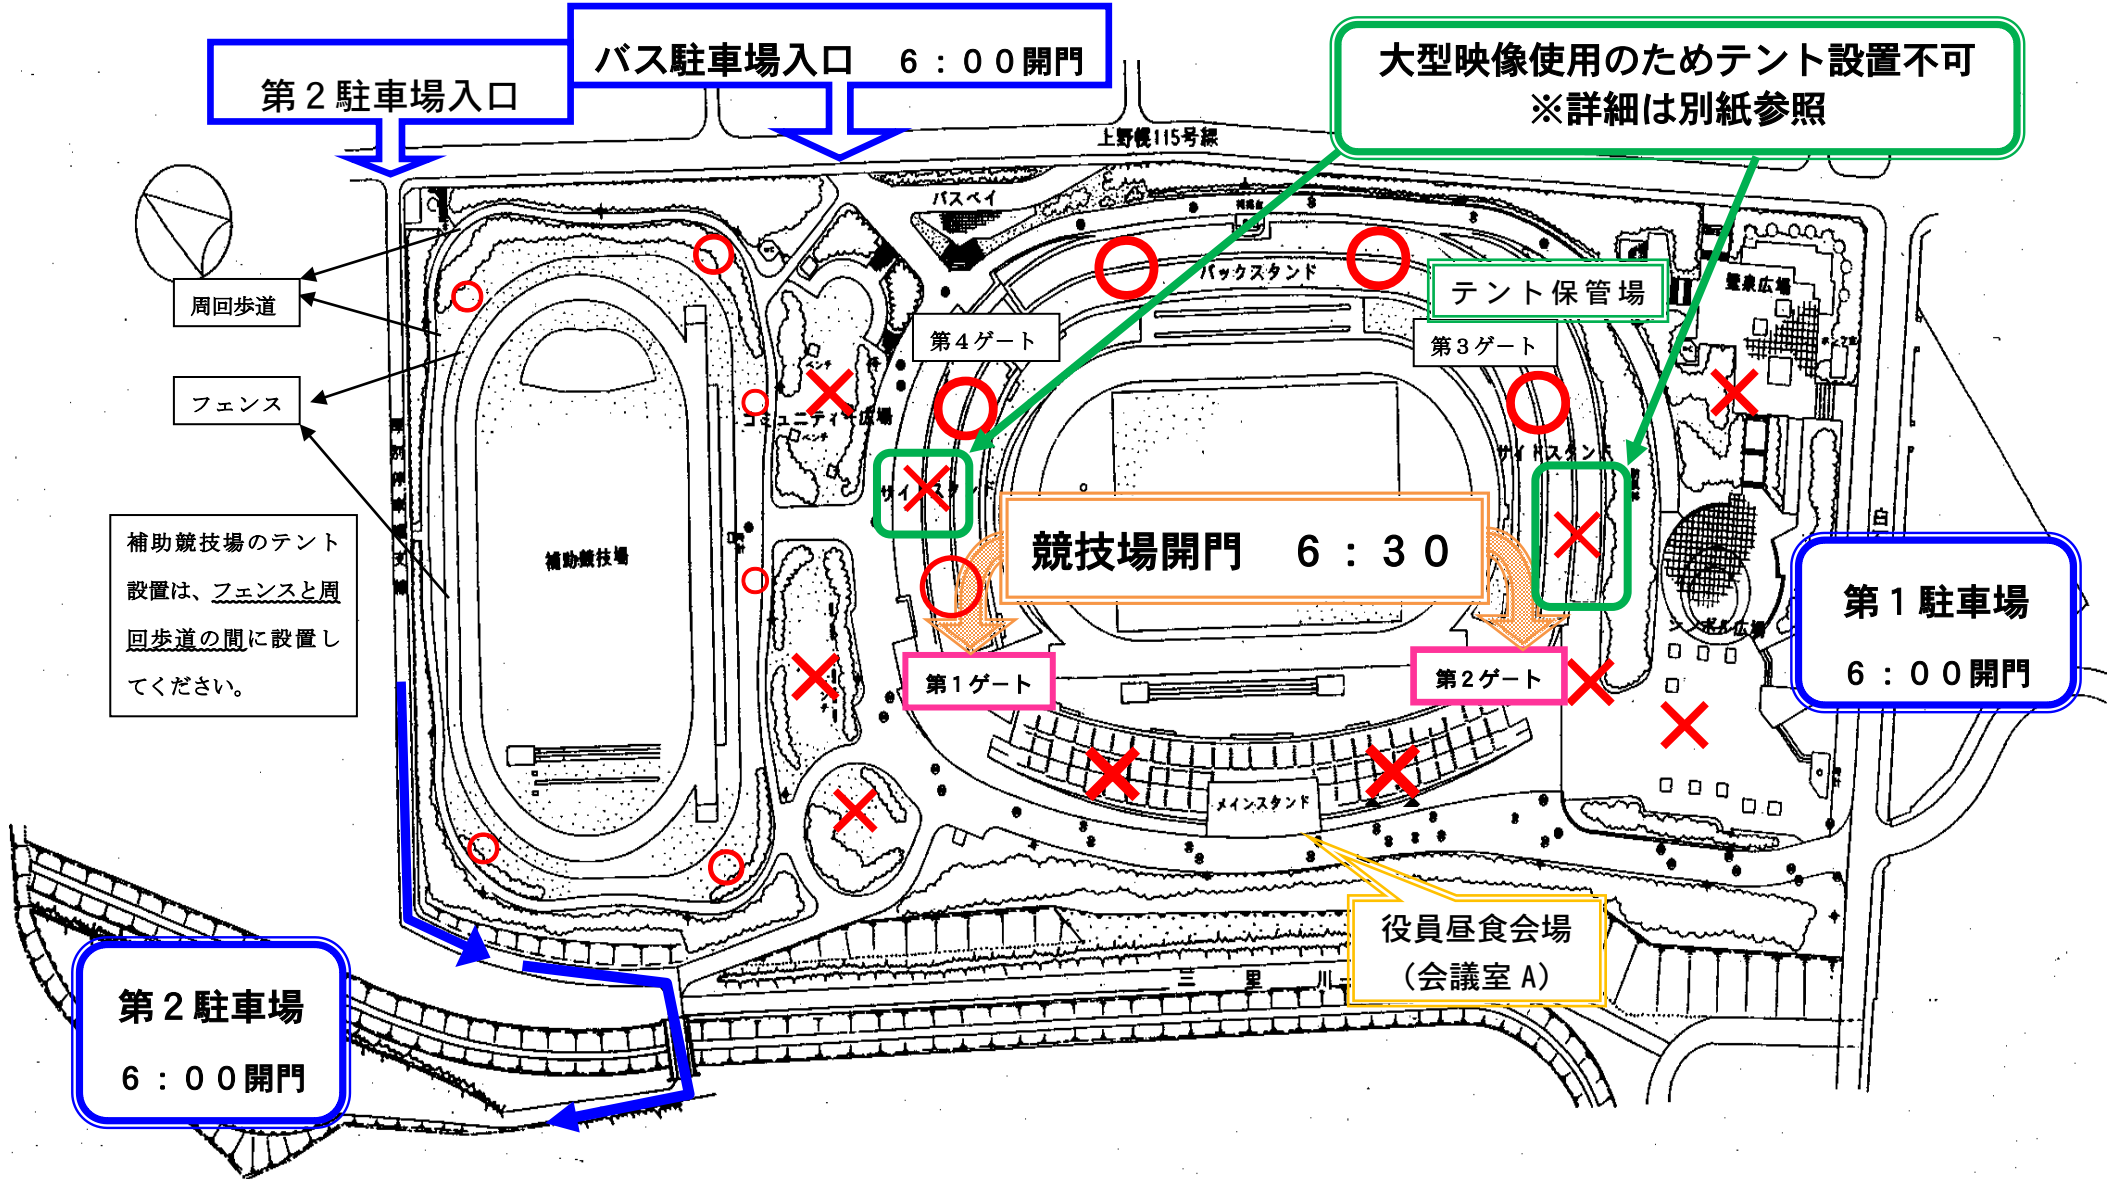

# 会場一覧図

札幌市厚別公園競技場

設置可能○

設置禁止×

本競技場のテントは、1日目に設置した場所に翌日以降も設置すること(帰りはひも・テープなどで目印をつけること)。

Dブロック

Cブロック

Eブロック

Bブロック

Fブロック

Aブロック

バックスタンド  
コーチングエリア

左サイドスタンド  
コーチングエリア

右サイドスタンド  
コーチングエリア

コーチングエリア

# 全道高校陸上(6/12~15)駐車場配置図

## 競技場正面は**駐車スペースに限りがあります**ご協力願います

高体連札幌支部陸上専門部