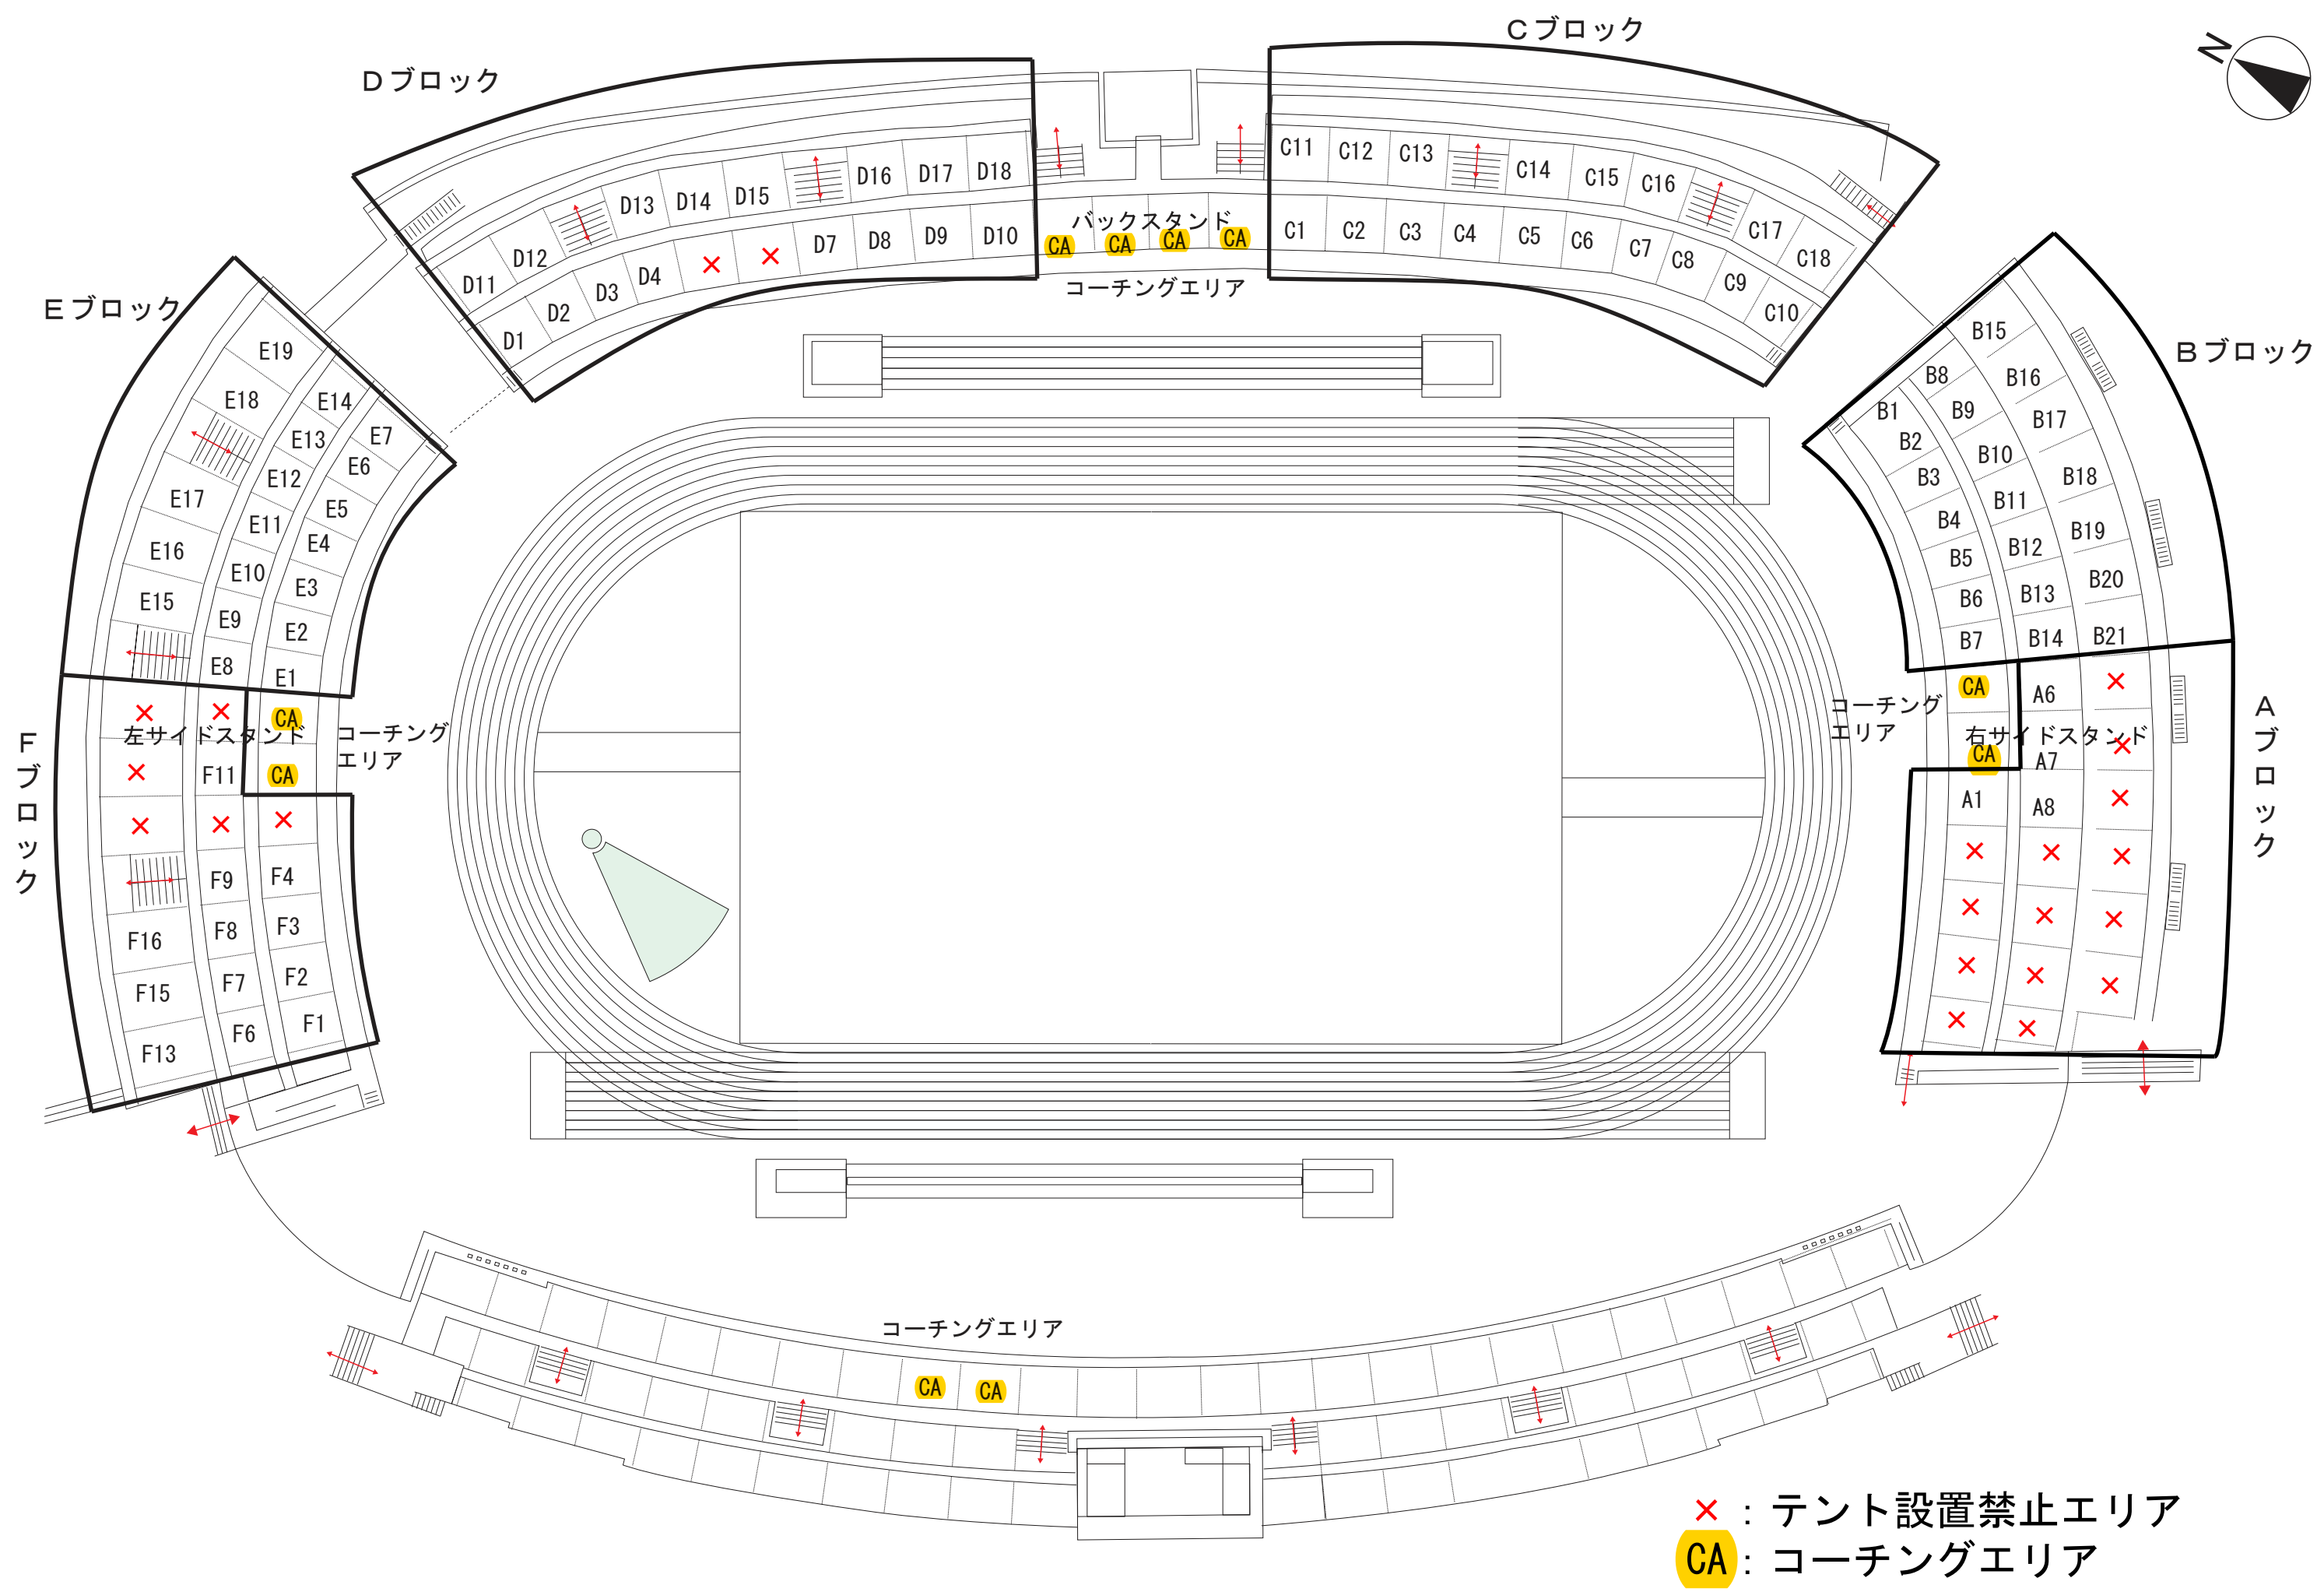

# 会場一覧図

札幌市厚別公園競技場

設置可能○

設置禁止×

本競技場のテントは、1日目に設置した場所に翌日以降も設置すること(帰りはひも・テープなどで目印をつけること)。

Dブロック

Cブロック

Eブロック

Bブロック

Fブロック

Aブロック

バックスタンド  
コーチングエリア

左サイドスタンド  
コーチングエリア

右サイドスタンド  
コーチングエリア

コーチングエリア

# 全道高校陸上(6/12~15)駐車場配置図