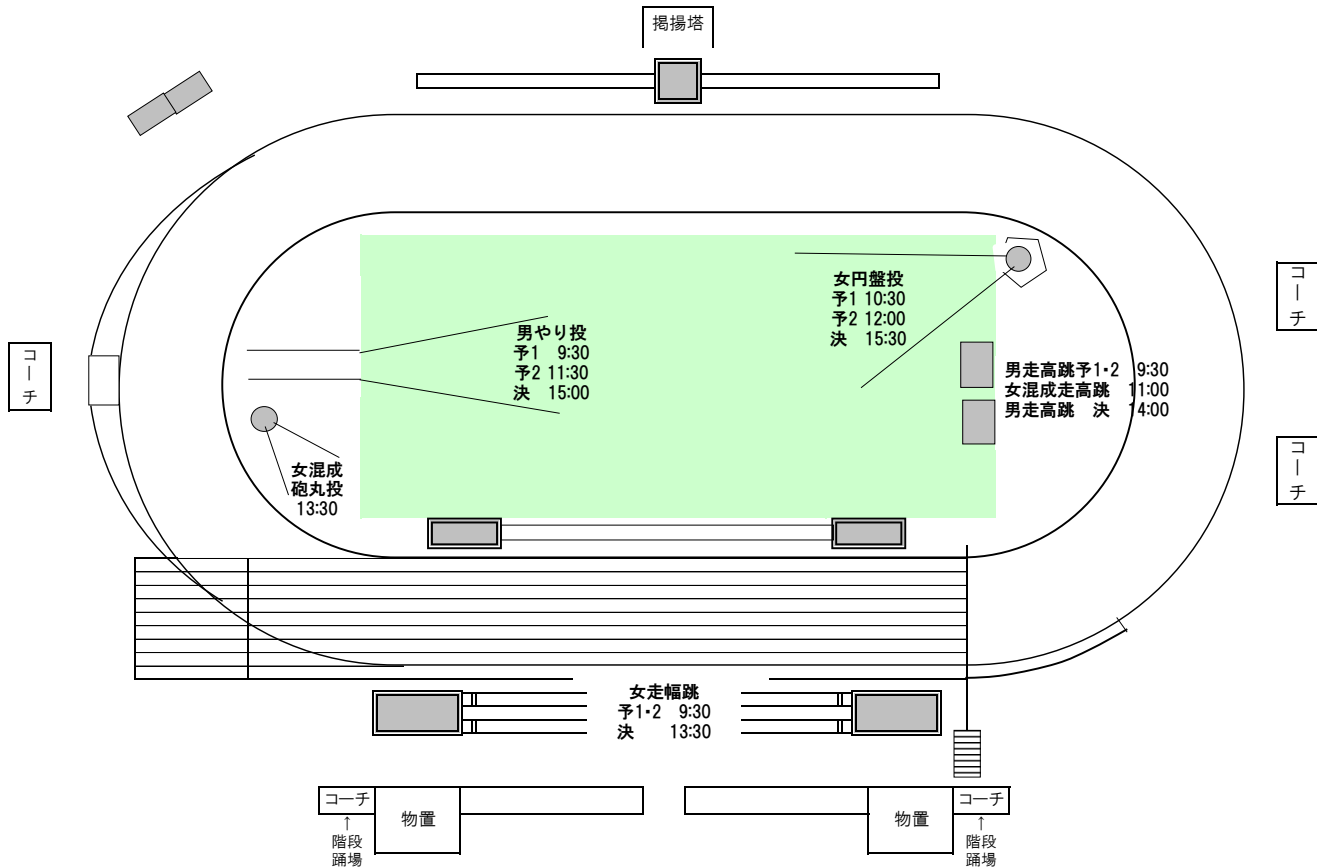

第72回北海道高等学校陸上競技選手権大会 フィールドレイアウト 案

第3日目 6月20日(木)