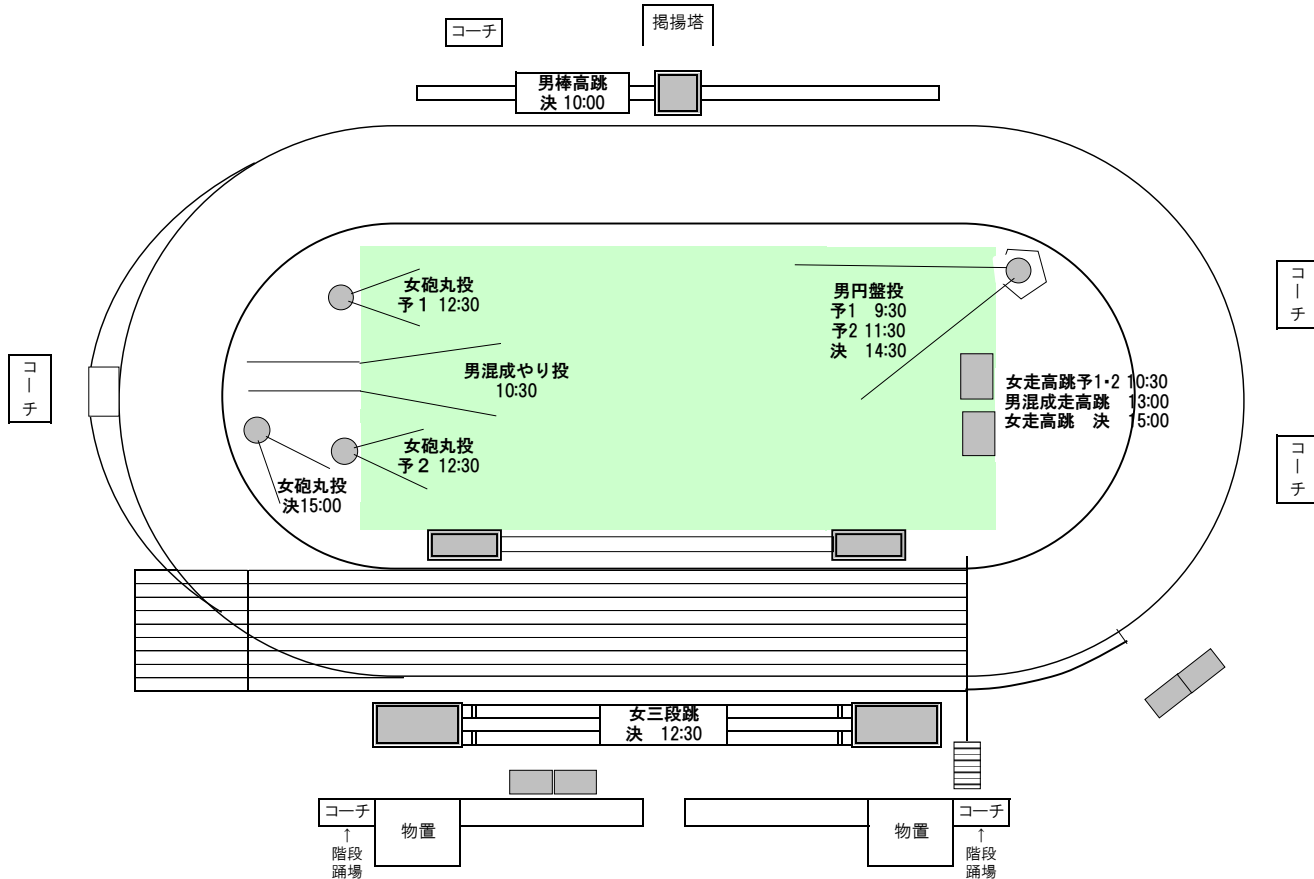

# 第72回北海道高等学校陸上競技選手権大会 フィールドレイアウト 案