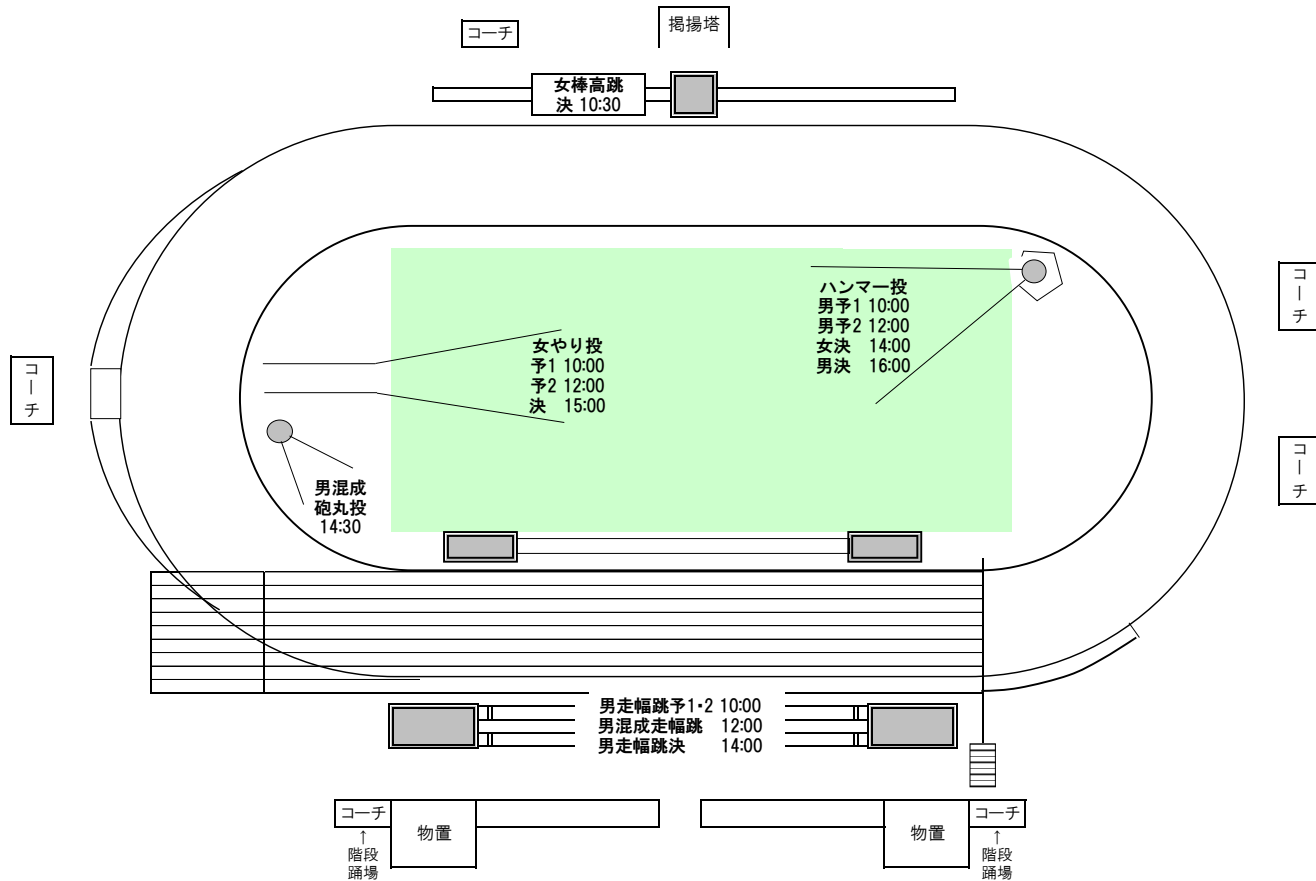

第72回北海道高等学校陸上競技選手権大会 フィールドレイアウト 案

第1日目 6月18日(火)