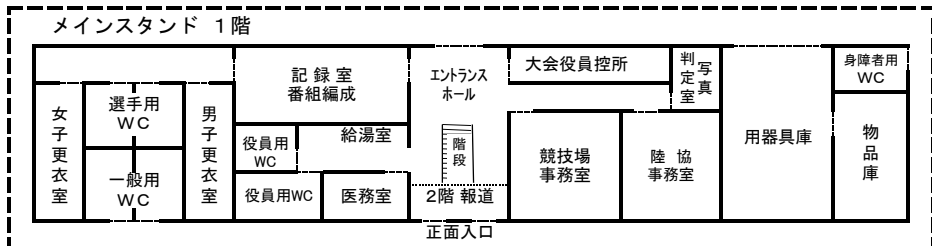

**帯広の森陸上競技場**  
 日本陸上競技連盟第2種公認競技場  
 400m 8レーン 直線(ホームストレート) 9レーン  
 〒080-0856 帯広市南町南7線56番地7 TEL(0155)47-1188

この芝生広場はテント設置可ですが毎日撤去です。ペグ等を残さないこと。ルールを守って利用願います。

初日の競技場開門は  
**6:30**

緊急車両以外  
進入禁止