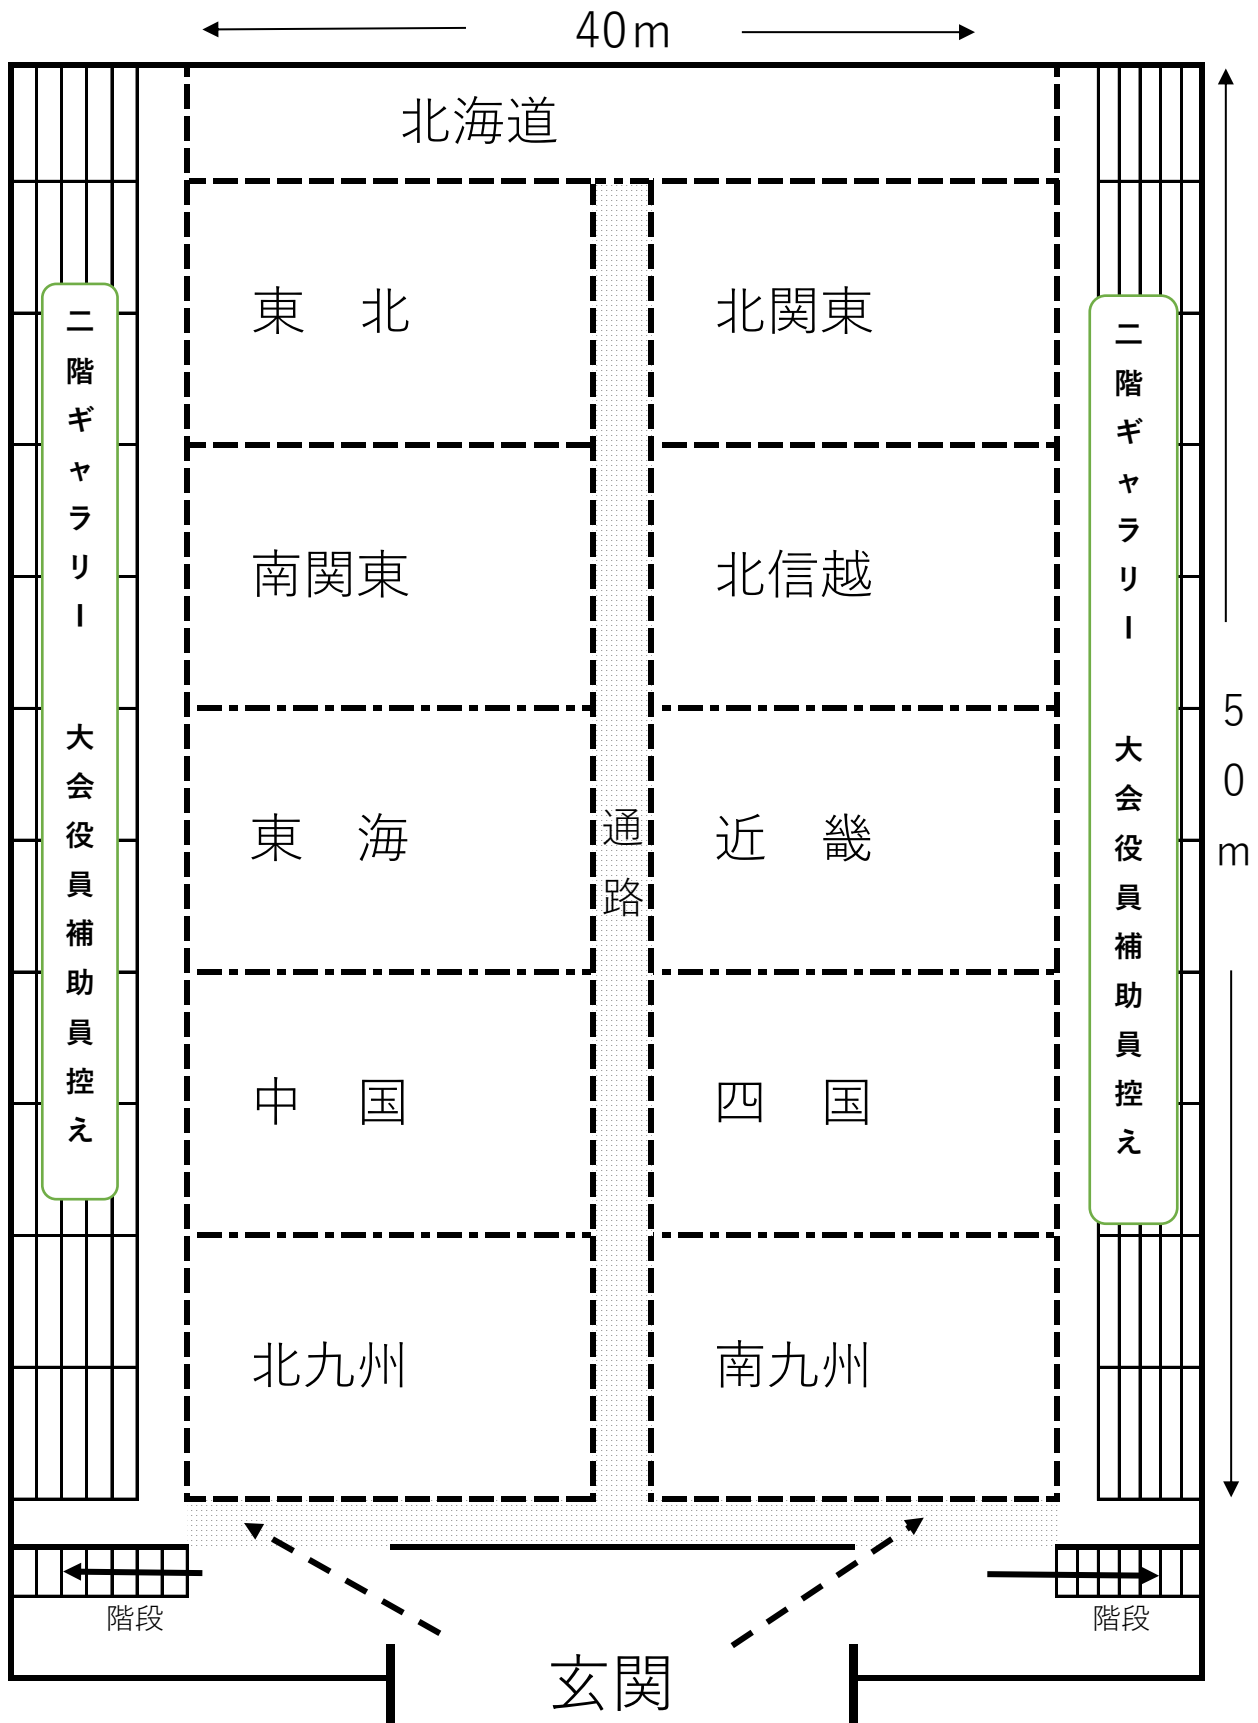

体育館メインアリーナ（会場配置図⑩番）

選手ブロック別休憩所（仮設冷房）

森の広場（芝生）

レクリエーションドーム（会場配置図⑪番）
選手ブロック別休憩所（冷房無し）人工芝