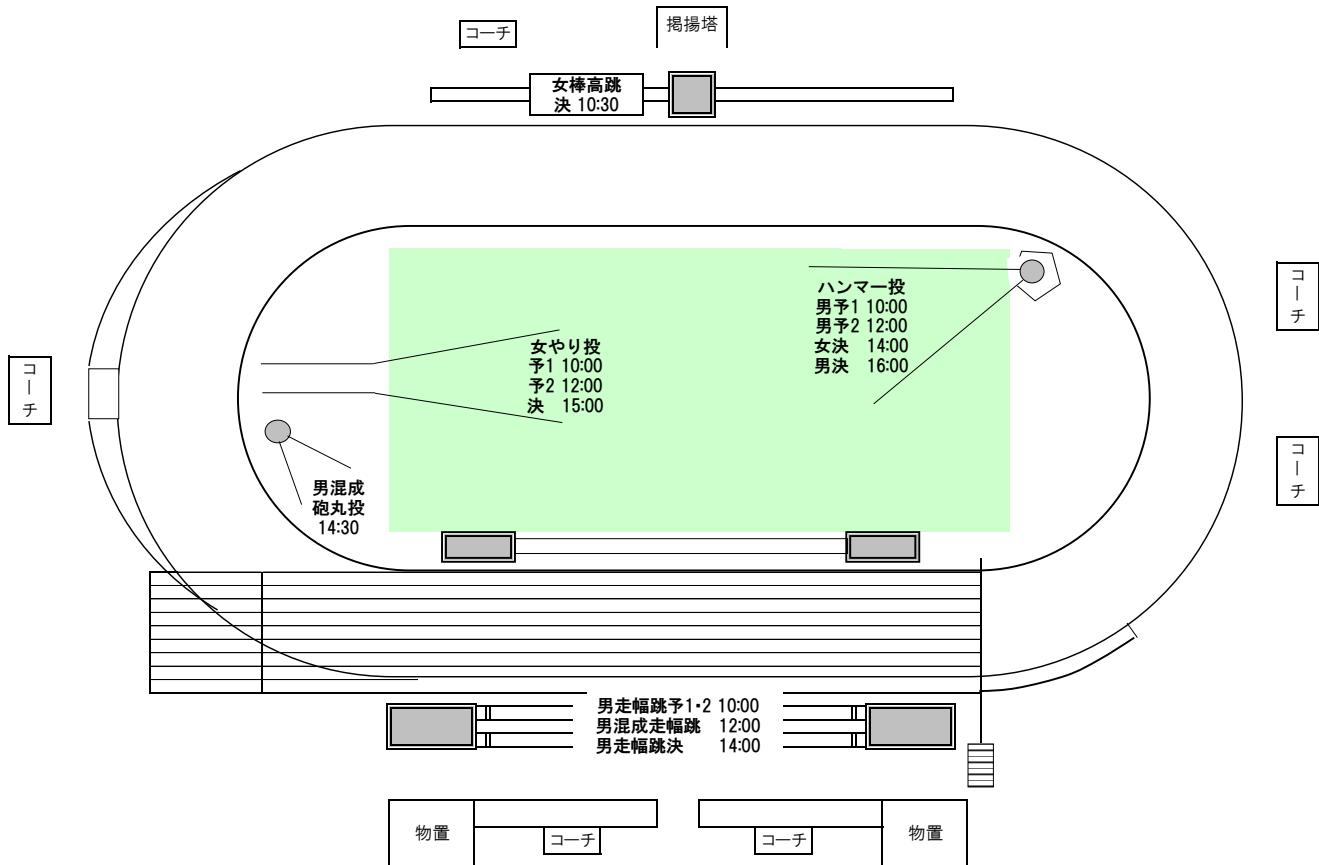

第72回北海道高等学校陸上競技選手権大会 フィールドレイアウト

第1日目 6月18日(火)

第2日目 6月19日(水)

第72回北海道高等学校陸上競技選手権大会 フィールドレイアウト

第3日目 6月20日(木)

第4日目 6月21日(金)