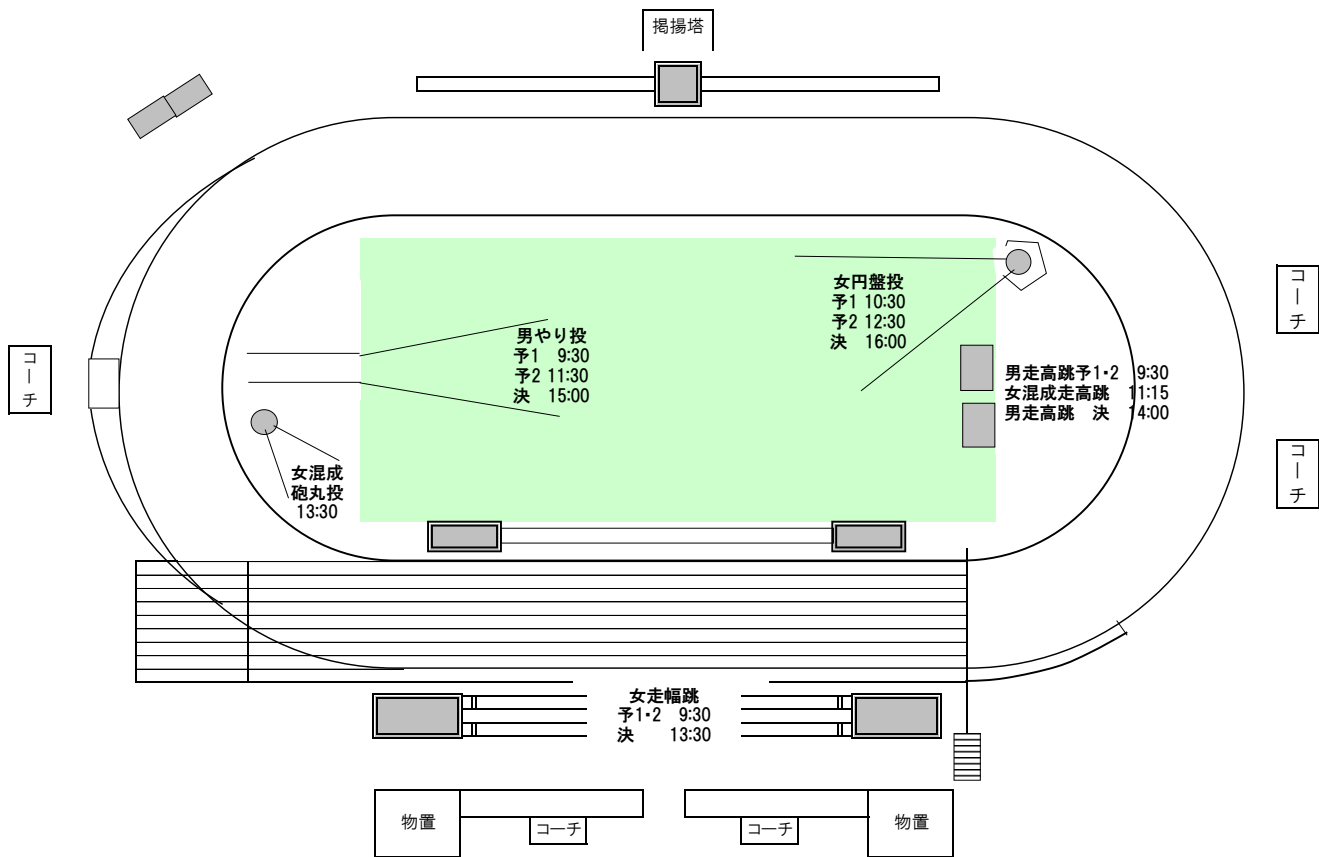

第72回北海道高等学校陸上競技選手権大会 フィールドレイアウト

第1日目 6月18日(火)

第2日目 6月19日(水)

第72回北海道高等学校陸上競技選手権大会 フィールドレイアウト

第3日目 6月20日(木)

第4日目 6月21日(金)