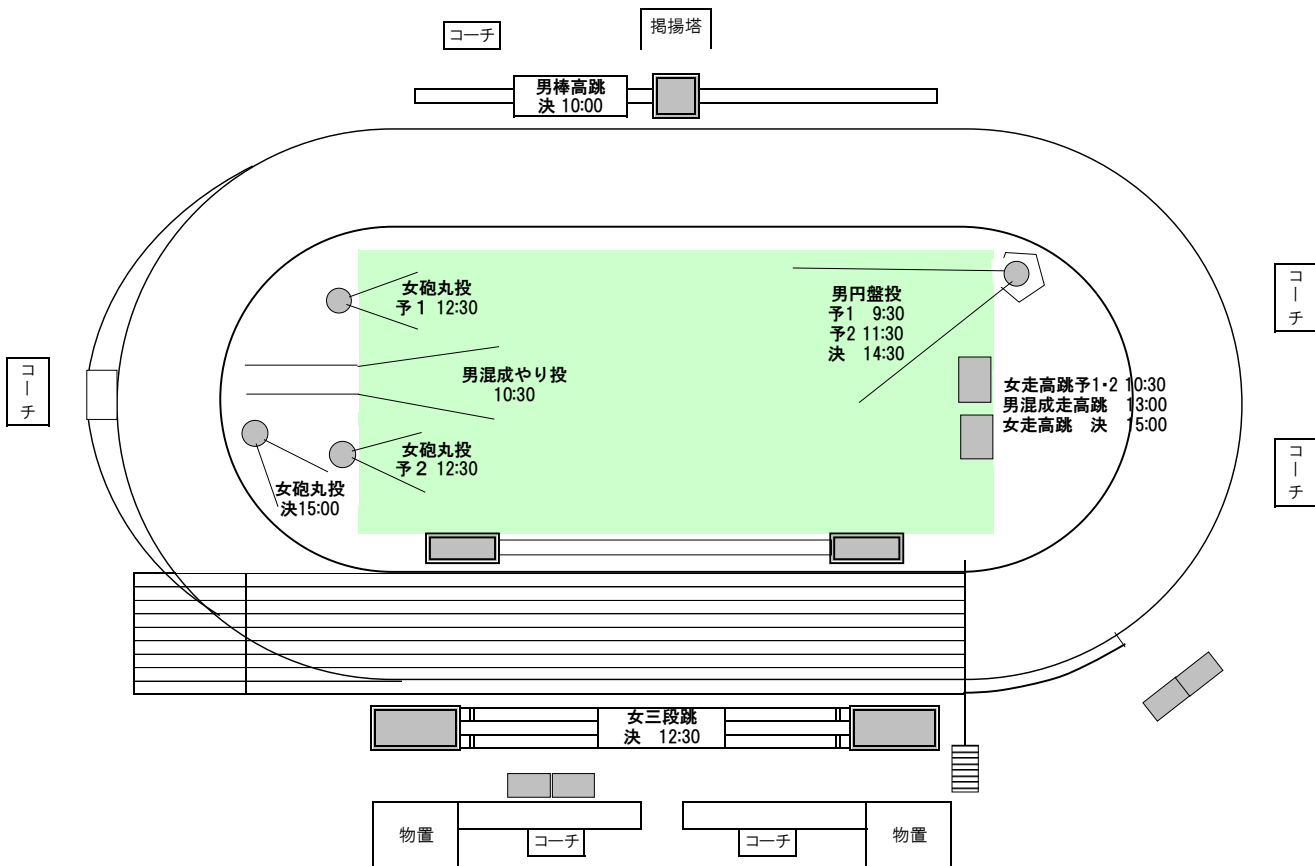

第72回北海道高等学校陸上競技選手権大会 フィールドレイアウト

第1日目 6月18日(火)

第2日目 6月19日(水)

第72回北海道高等学校陸上競技選手権大会 フィールドレイアウト

第3日目 6月20日(木)

第4日目 6月21日(金)