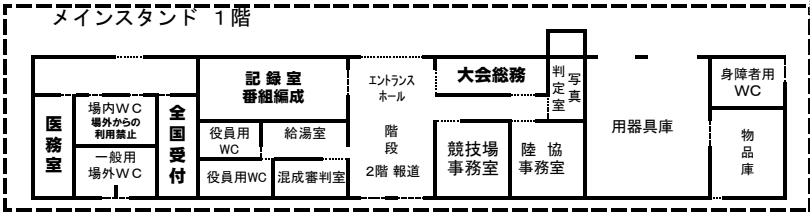

初日の
競技場開門は
6:45

芝生広場 (テントエリア)

場所取り禁止。
毎日撤去すること。
ペグ等を残さないこと。
ルールを守って利用すること。

帯広の森陸上競技場
 日本陸上競技連盟第2種公認競技場
 400m 8レーン 直線(ホームストリート) 9レーン
 〒080-0856
 帯広市南町南7線56番地7 TEL(0155)47-1188