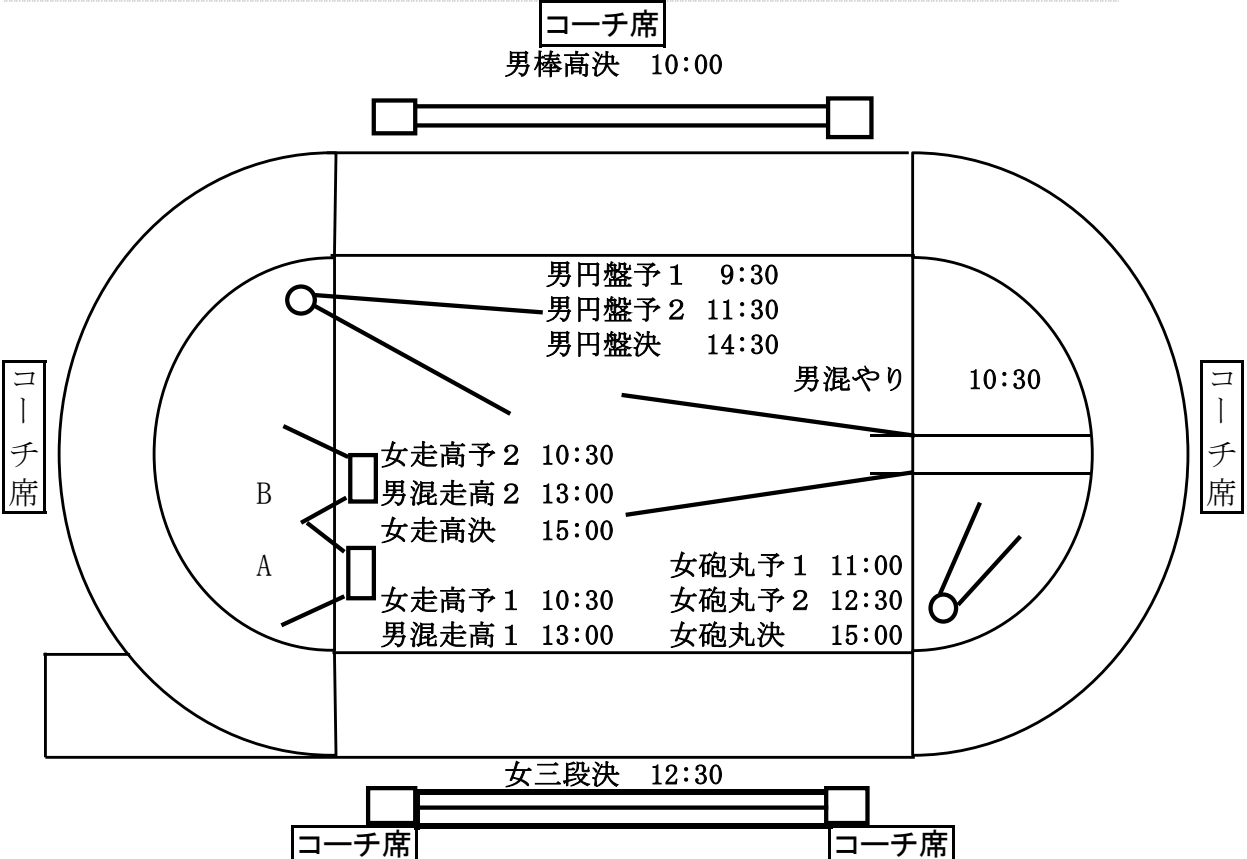

第75回北海道高等学校陸上競技選手権大会（釧路）

1日目（6月14日） フィールド競技レイアウト

2日目（6月15日） フィールド競技レイアウト

3日目 (6月16日)

フィールド競技レイアウト

4日目 (6月17日)

フィールド競技レイアウト

女混走幅 9:30