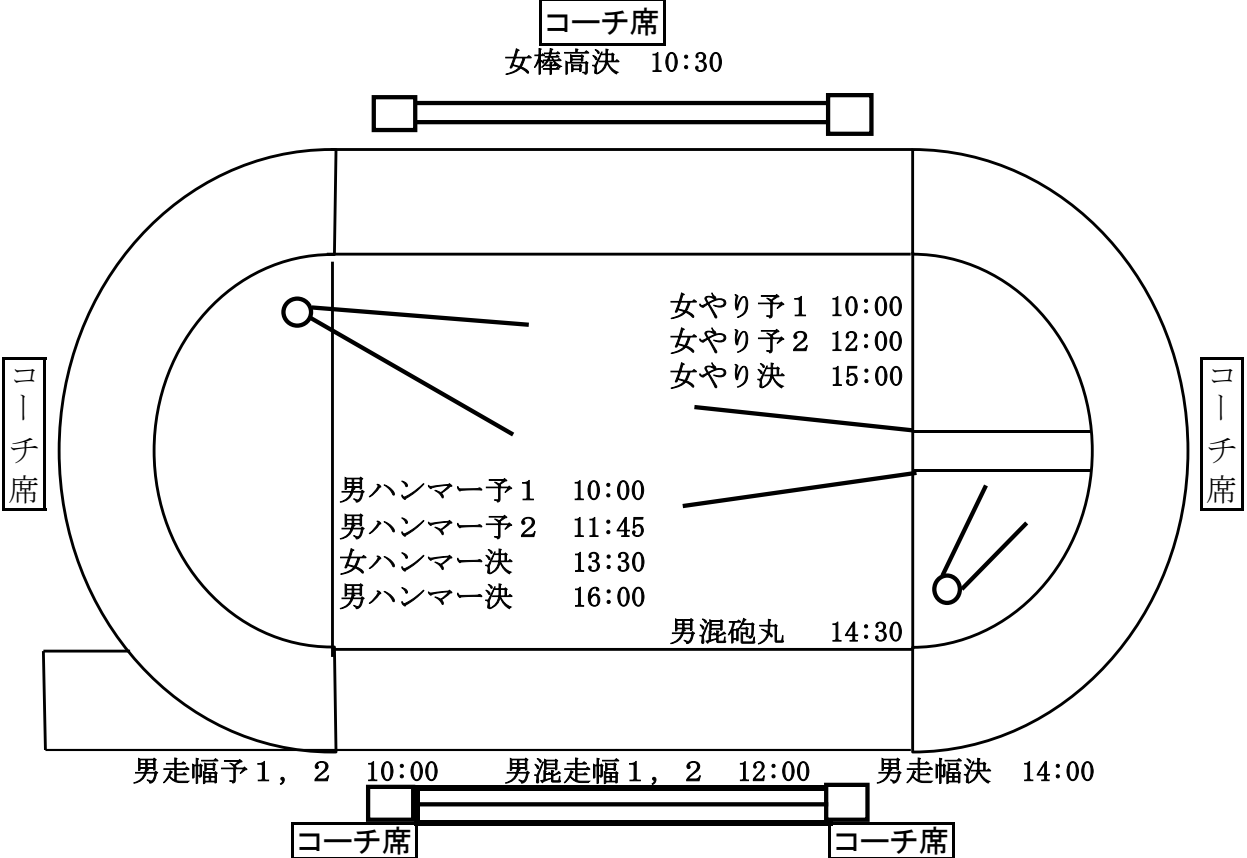

第75回北海道高等学校陸上競技選手権大会（釧路）

1日目（6月14日） フィールド競技レイアウト

2日目（6月15日） フィールド競技レイアウト

3日目 (6月16日)

フィールド競技レイアウト

4日目 (6月17日)

フィールド競技レイアウト

女混走幅 9:30