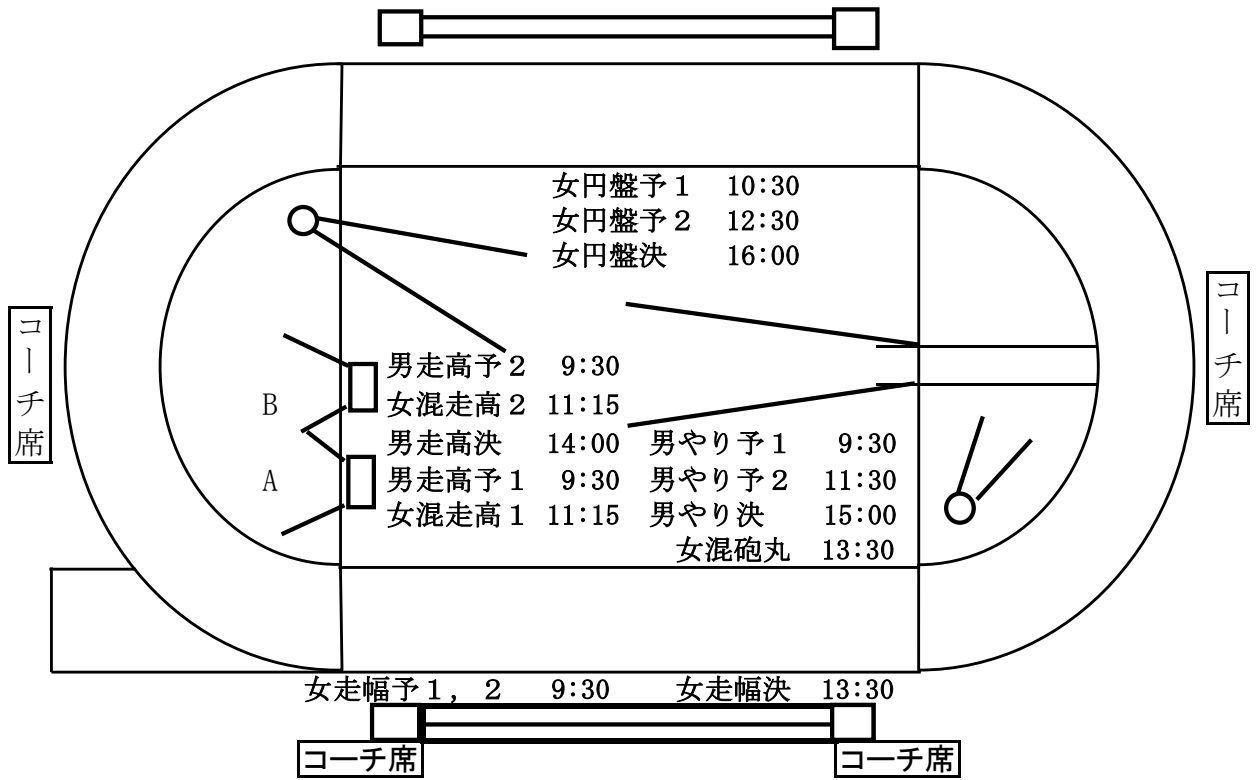

第75回北海道高等学校陸上競技選手権大会（釧路）

1日目（6月14日） フィールド競技レイアウト

2日目（6月15日） フィールド競技レイアウト

3日目 (6月16日)

フィールド競技レイアウト

4日目 (6月17日)

フィールド競技レイアウト

女混走幅 9:30