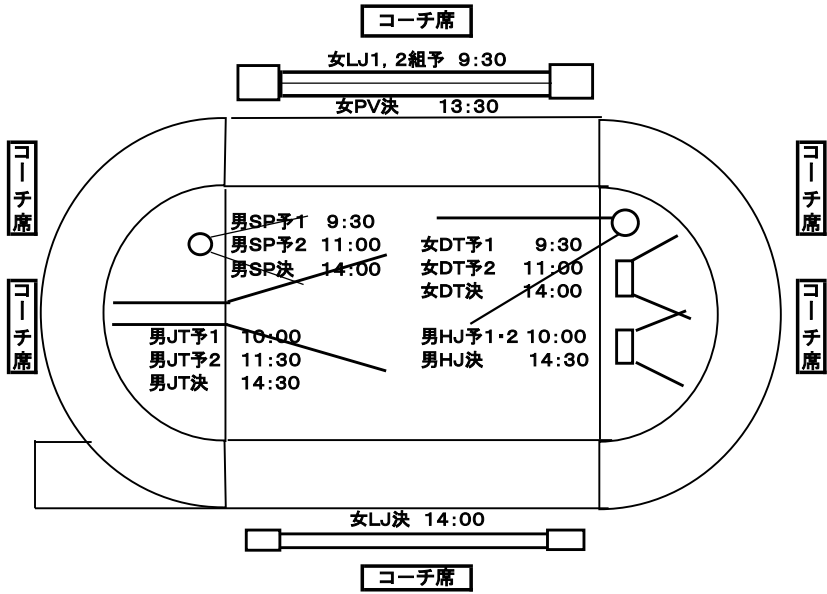

第38回 北海道高等学校新人陸上競技大会

1日目(9月21日) フィールド競技レイアウト

2日目(9月22日) フィールド競技レイアウト

3日目(9月23日) フィールド競技レイアウト