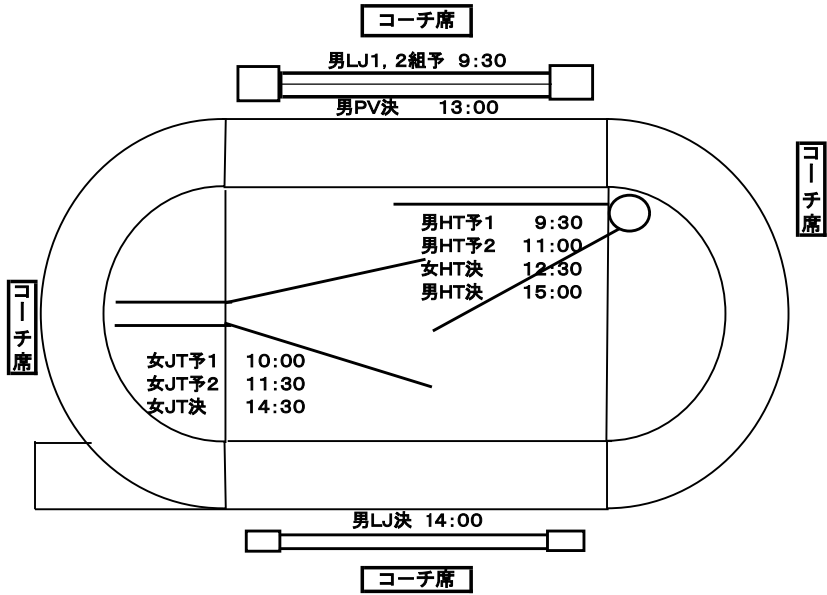

第38回 北海道高等学校新人陸上競技大会

1日目(9月21日) フィールド競技レイアウト

2日目(9月22日) フィールド競技レイアウト

3日目(9月23日) フィールド競技レイアウト