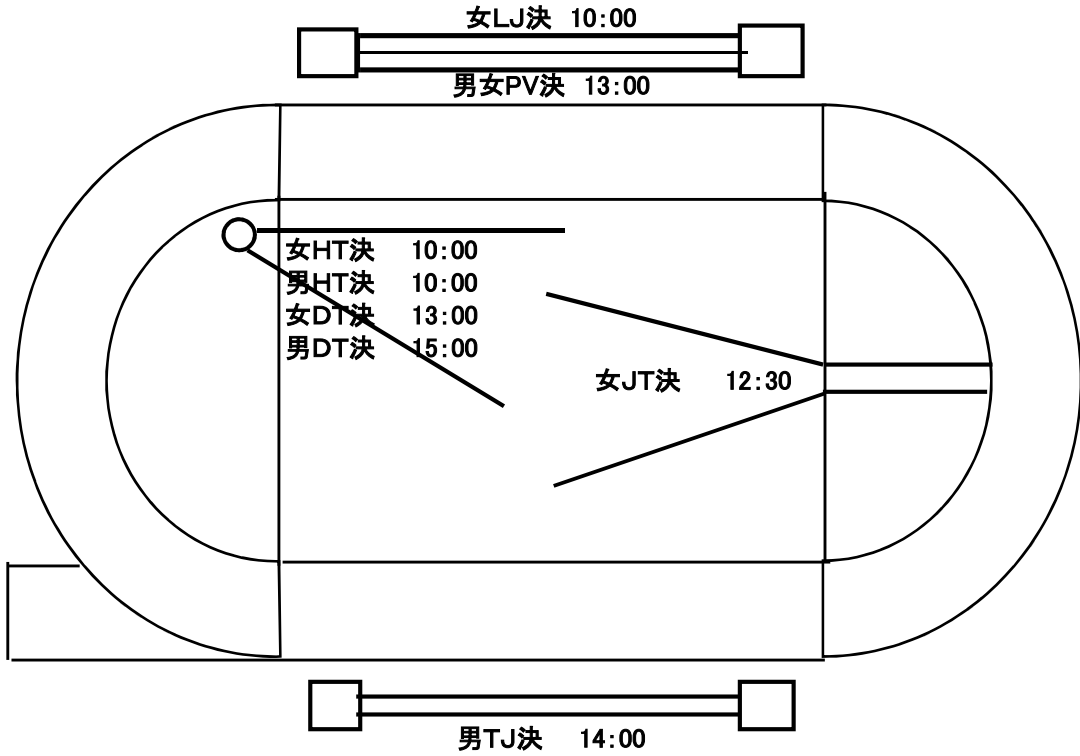

2022年 札幌支部春季陸上競技大会

1日目(5月7日) フィールド競技レイアウト

2日目(5月8日) フィールド競技レイアウト