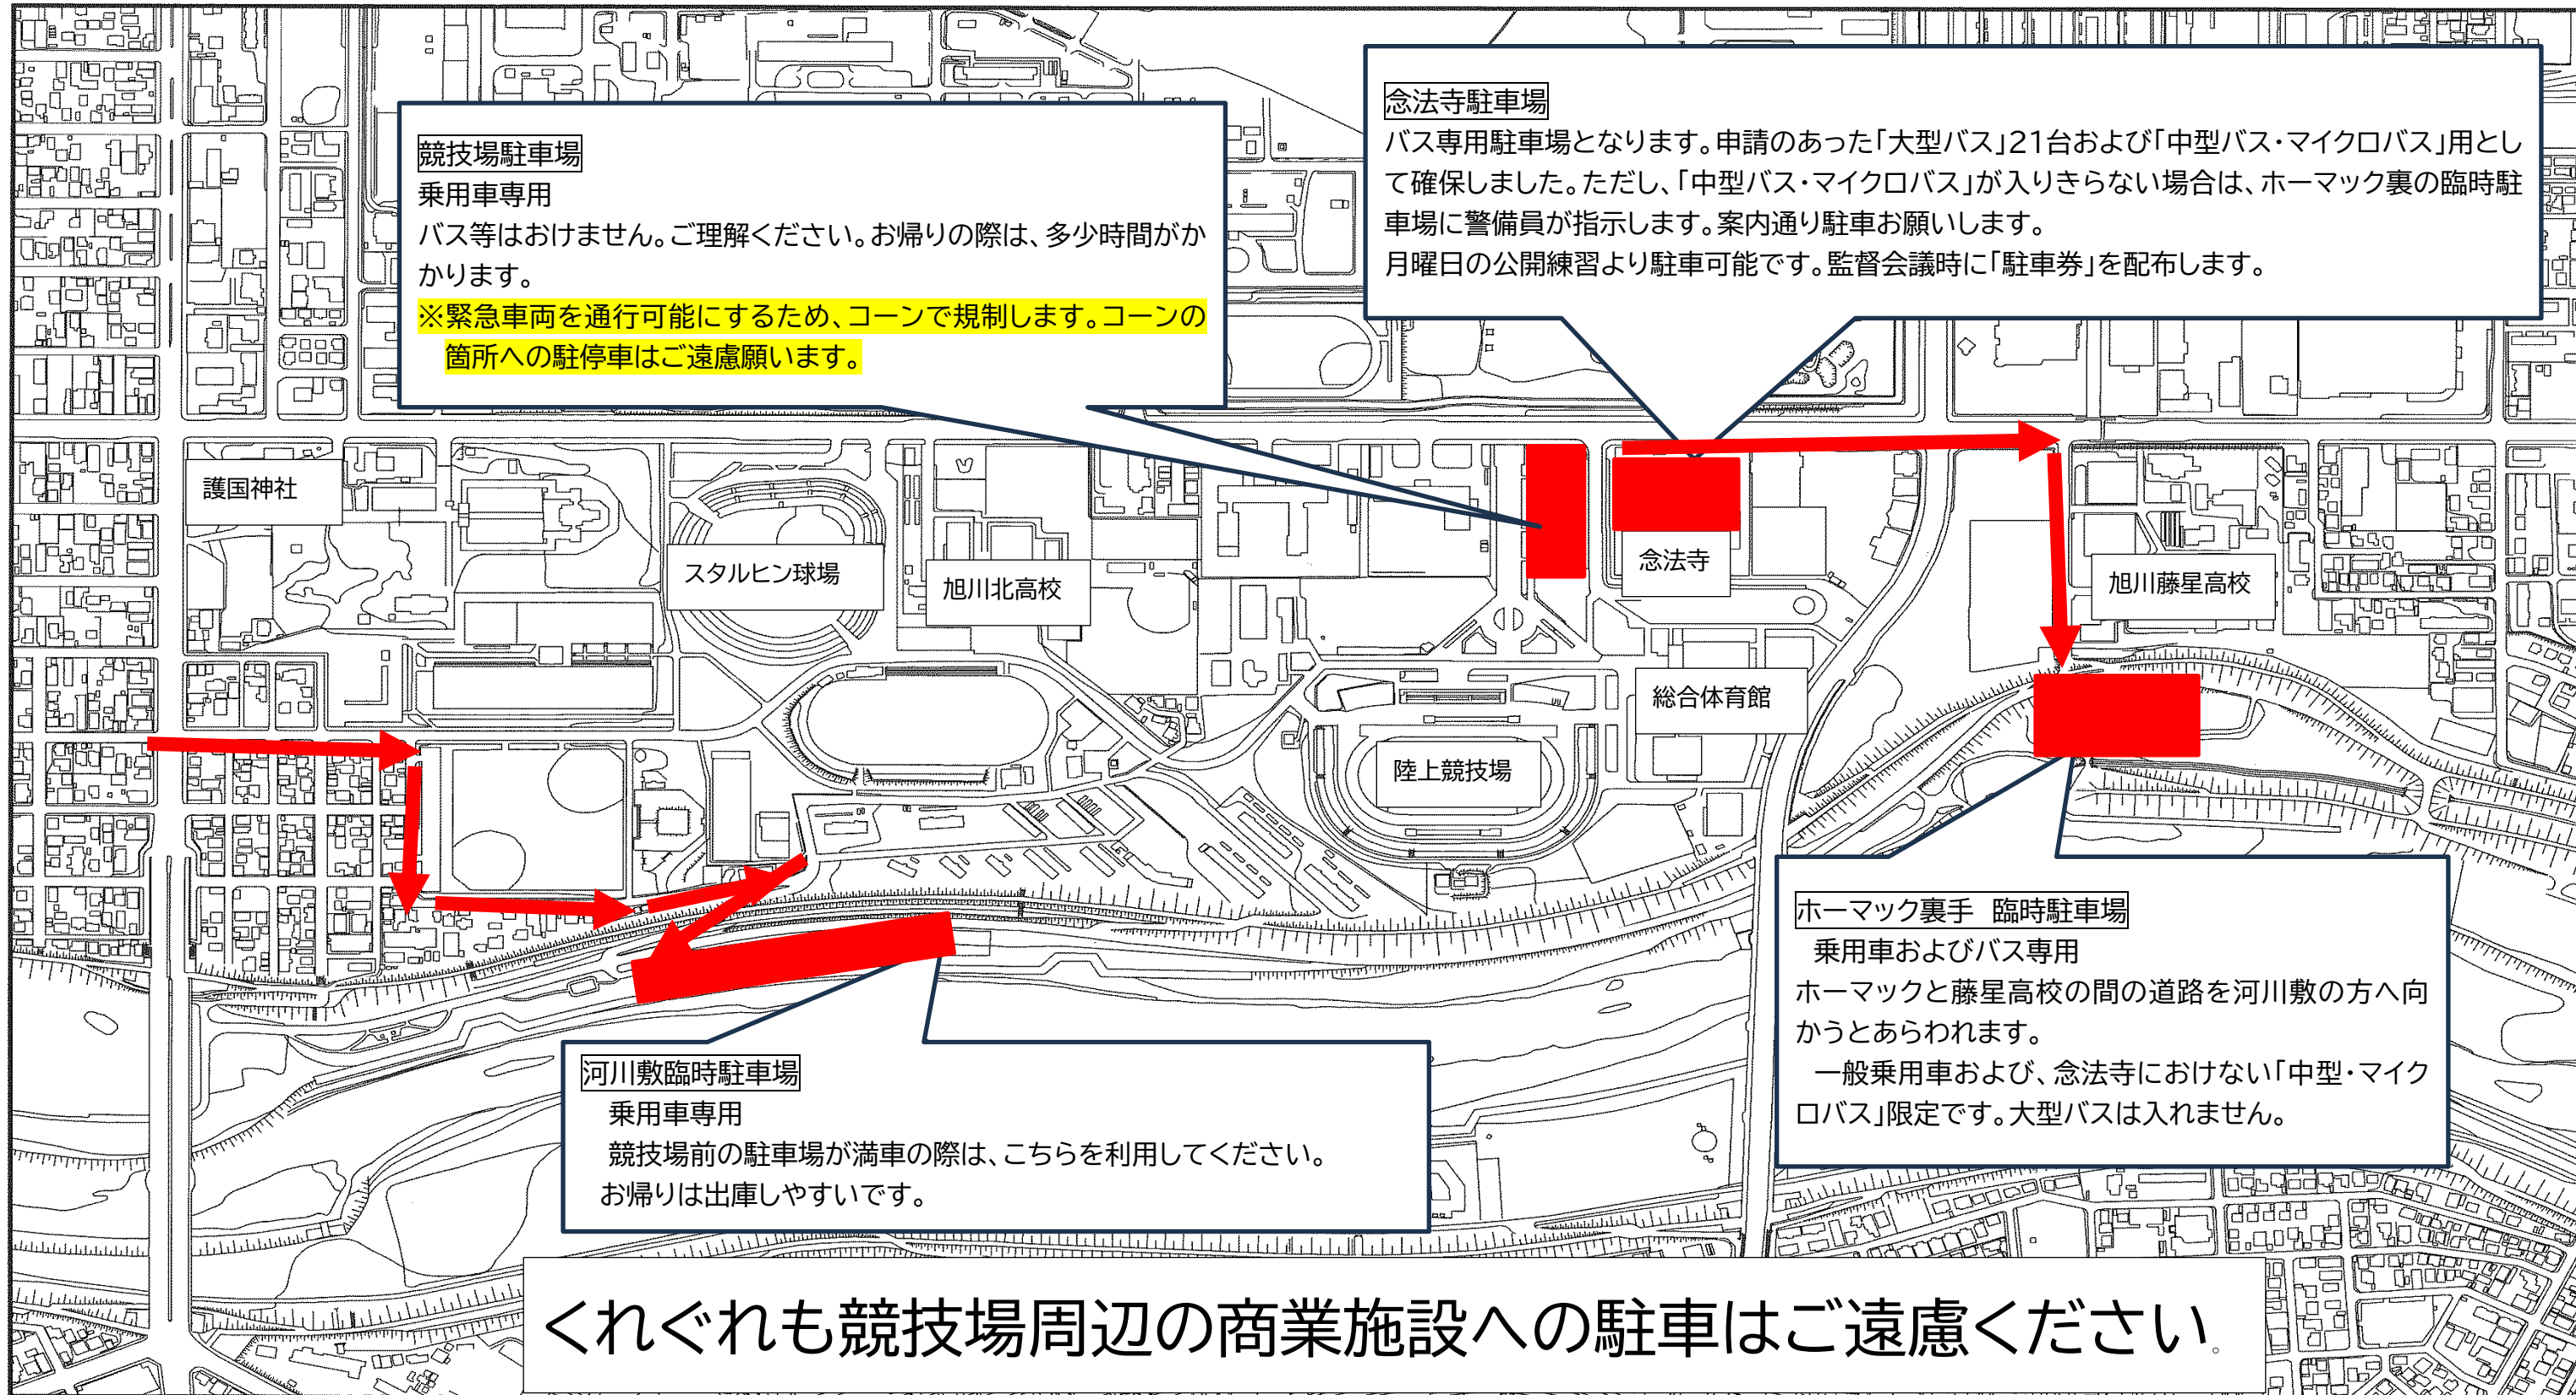

# 第77回北海道高等学校陸上競技選手権大会 臨時駐車場箇所図

## 競技場駐車場

乗用車専用

バス等はおけません。ご理解ください。お帰りの際は、多少時間がかかります。

※緊急車両を通行可能にするため、コーンで規制します。コーンの箇所への駐停車はご遠慮願います。

## ホームマック裏手 臨時駐車場

乗用車およびバス専用

ホームマックと藤星高校の間の道路を河川敷の方へ向かうとあらわれます。

一般乗用車および、念法寺におけない「中型・マイクロバス」限定です。大型バスは入れません。

## 河川敷臨時駐車場

乗用車専用

競技場前の駐車場が満車の際は、こちらを利用してください。お帰りは出庫しやすいです。

くれぐれも競技場周辺の商業施設への駐車はご遠慮ください。